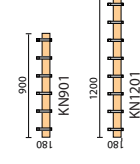

Kysy lisää ratkaisuista janavallo@janavallo.fi / www.turenko.fi.

KIINTEÄPENKKIJALUSTA

KIINTEÄ PENKKI + SEINÄKIINNITYS

Z-VAATEKAAPPI

HYLLY- JA VAATEKAAPPI

PARIOVIVAAPPI

HYLLY- JA VAATEKAAPPI

KOUKKUNALUKAT

PENKIT

Terästasolla
Istuintasot saatavilla kaikissa vakiovärisissä, vakiona säätöjalat.

Puu- ja laminaattitasolla
Puupenkeissä istuintasot lakattua mänylauttaa, saatavalla myös koivu-, tammi- ja pyökkitasolla.