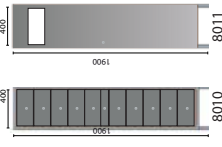

VAIHTO- JA PALAUTUSKAAPPI