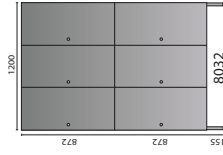

LOKEROKAAPIT