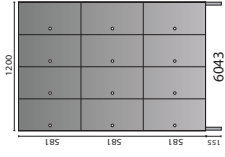

LOKEROKAAPIT