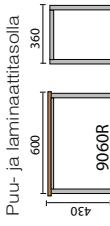

Kysy lisää ratkaisuista janavallo@janavallo.fi / www.turenko.fi.

KIINTEÄPENKKIJALUSTA

KIINTEÄ PENKKI + SEINÄKIINNITYS

Z-VAATEKAAPPI

HYLLY- JA VAATEKAAPPI

PARIOVIVAAPPI

HYLLY- JA VAATEKAAPPI

KOUKKUNALUKAT

PENKIT

Terästasolla
Istuintasot saatavilla kaikissa vakiovärisissä, vakiona säätöjalat.

Puu- ja laminaattitasolla
Puupenkeissä istuintasot lakattua mänylauttaa, saatavalla myös koivu-, tammi- ja pyökkitasolla.