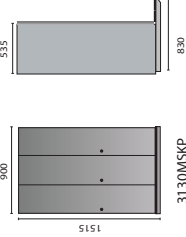

KIINTEÄ PENKKI + SEINÄKIINNITYS