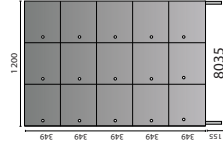

LOKEROKAAPIT