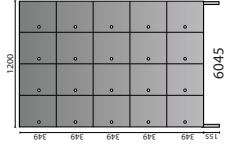

LOKEROKAAPIT