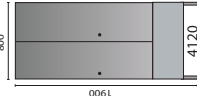

VALIKUVA

VAATEKAAPIT

Lyhytinen