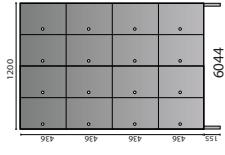

LOKEROKAAPIT