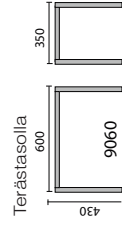

Kysy lisää ratkaisuista janavallo@janavallo.fi / www.turenko.fi.

KIINTEÄPENKKIJALUSTA

KIINTEÄ PENKKI + SEINÄKIINNITYS

Z-VAATEKAAPPI

HYLLY- JA VAATEKAAPPI

PARIOVIVAAPPI

HYLLY- JA VAATEKAAPPI

KOUKKUNALUKAT

PENKIT

Terästasolla
Istuintasot saatavilla kaikissa vakiovärisissä, vakiona säätöjalat.

Puu- ja laminaattitasolla
Puupenkeissä istuintasot lakattua mänylauttaa, saatavalla myös koivu-, tammi- ja pyökkitasolla.