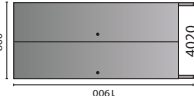

Pitkäväinen