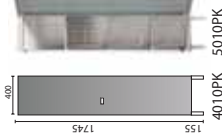

VAIHTO- JA PALAUTUSKAAPPI