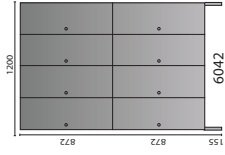

LOKEROKAAPIT