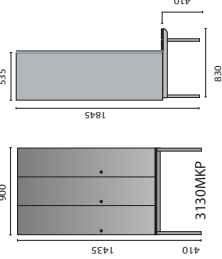

KIINTEÄPENKKIJALUSTA